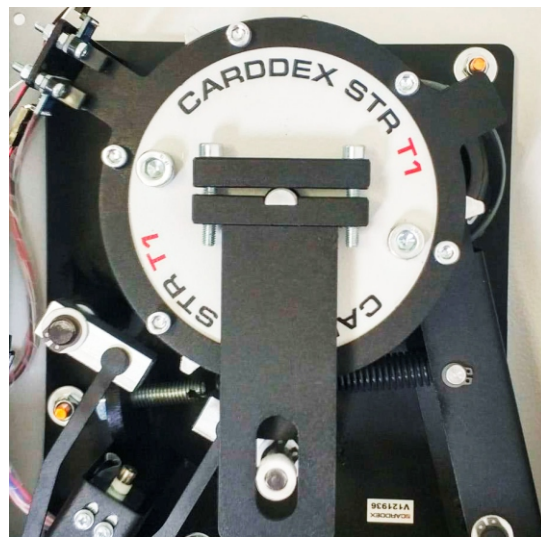

КОМПАКТНЫЕ ТУРНИКЕТЫ СЕРИИ «STR-02» СО ВСТРОЕННЫМИ СЧИТЫВАТЕЛЯМИ

розничная цена
49 910 ₽

Турникеты CARDDEX серии «STR-02» со встроенными считывателями бесконтактных идентификаторов – это идеальное решение для организации контроля доступа на проходных учебных заведений, предприятий, офисов и банков. При небольших габаритах эти турникеты отличаются надежностью конструкции и высокой скоростью идентификации пользователей, а так же легкой интеграцией с контроллерами сторонних СКУД. Это качественное и недорогое решение для организации пропускной системы на объектах, где в равной степени важны небольшие размеры и надежность конструкции. Поставляемое в комплекте бесплатное ПО «CARDDEX IMS» может решить большинство задач современной системы контроля доступа.

ПРЕИМУЩЕСТВА

Встроенные считыватели EM-Marine или Mifare

ПО «CARDDEX IMS» в комплекте

Поддержка подключения сетевого контроллера EP-2000

Нормально-открытый механизм T1

Срок службы 12 лет

Гарантия производителя 5 лет