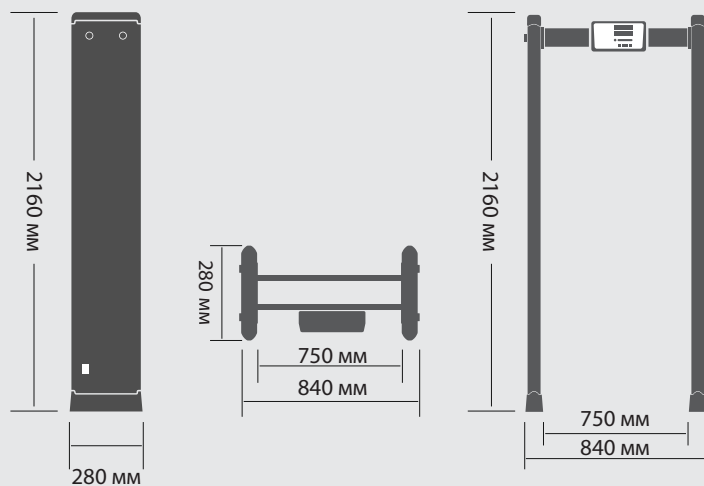

### ТЕХНИЧЕСКИЕ ХАРАКТЕРИСТИКИ

- ☑ Зоны обнаружения: 1 зона
- ☑ Звуковая и световая индикация тревоги
- ☑ Объекты обнаружения:  
металлические предметы, включая мобильные телефоны
- ☑ Масса: нетто 22 кг, брутто 25 кг
- ☑ Габариты: 2160x840x280 мм
- ☑ Ширина проема: 750 мм
- ☑ Размер упаковки: 2235x415x170 мм
- ☑ Диапазон рабочих температур: от 20 до +55°C
- ☑ Счетчик проходов, счетчик тревог

### ГАБАРИТНЫЕ РАЗМЕРЫ МЕТАЛЛОДЕТЕКТОРА

## ТЕХНИЧЕСКИЕ ХАРАКТЕРИСТИКИ

- Зоны обнаружения: 3 зоны
- Звуковая и световая индикация тревоги
- Объекты обнаружения:  
металлические предметы, включая мобильные телефоны
- Масса: нетто 22 кг, брутто 25 кг
- Габариты: 2160x840x280 мм
- Ширина проема: 750 мм
- Размер упаковки: 2235x415x170 мм
- Диапазон рабочих температур: от 20 до +55°C
- Счетчик проходов, счетчик тревог