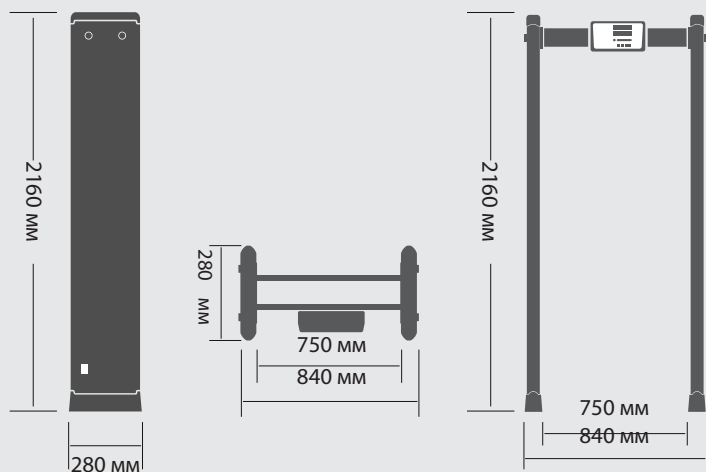

ПРЕИМУЩЕСТВА

ДОСТУПНАЯ ЦЕНА

ПРОСТАЯ НАСТРОЙКА

БЫСТРЫЙ МОНТАЖ

БЛОКПОСТ

ТЕХНИЧЕСКИЕ ХАРАКТЕРИСТИКИ

- Зоны обнаружения: 3 зоны
- Звуковая и световая индикация тревоги
- Объекты обнаружения:
  металлические предметы, включая мобильные телефоны
- Масса: нетто 22 кг, брутто 25 кг
- Габариты: 2160x840x280 мм
- Ширина проема: 750 мм
- Размер упаковки: 2235x415x170 мм
- Диапазон рабочих температур: от 20 до +55°C
- Счетчик проходов, счетчик тревог

ГАБАРИТНЫЕ РАЗМЕРЫ МЕТАЛЛОДЕТЕКТОРА