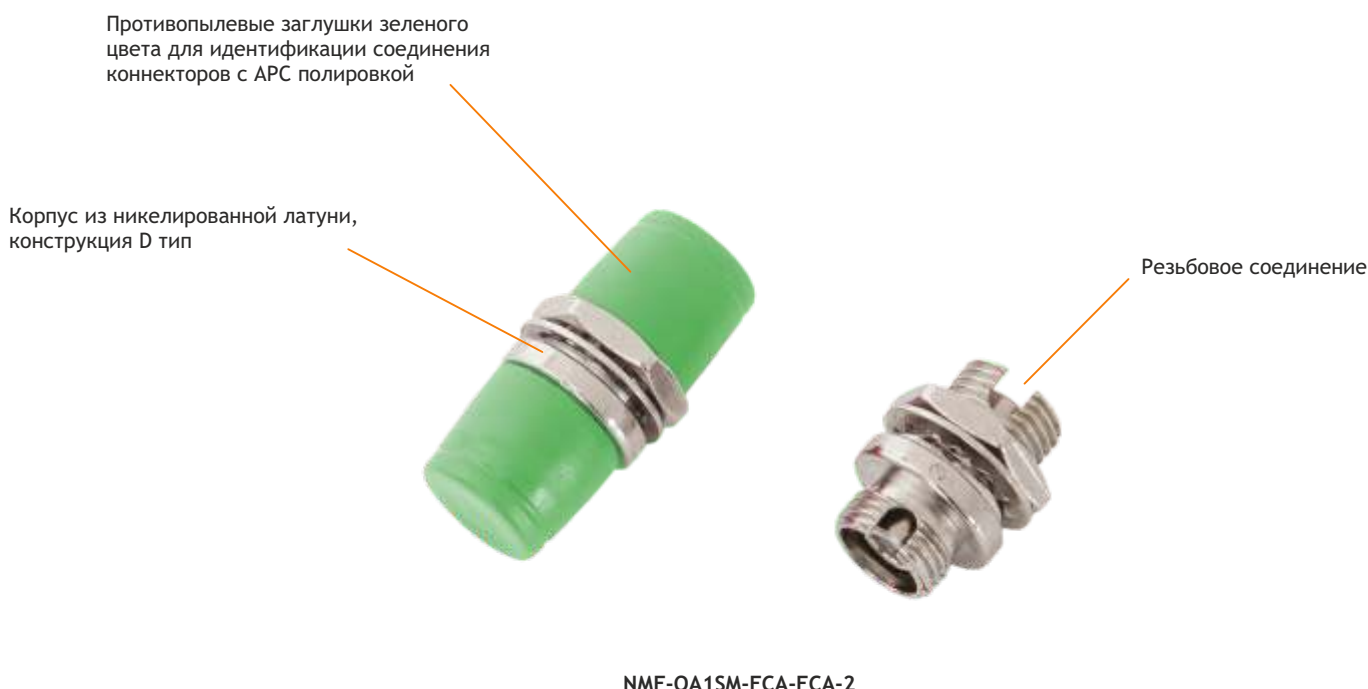

## NMF-OA1SM-FCA-FCA-2 - FC/APC, тип D Адаптеры оптические соединительные NIKOMAX, Single Mode, одинарные.

- ✓ Центрирующие втулки выполнены из керамики
- ✓ Обеспечивают свыше 1000 циклов коммутации

Оптические соединительные адаптеры предназначены для соединения коммутационных шнуров и кабелей, оконцованных односторонними коннекторами. Адаптеры устанавливаются в съемные панели в оптических кроссах и обеспечивают надежное соединение, а также стабильные параметры разъемного подключения.

Корпуса оптических адаптеров типа FC имеют конструкцию D-type и выполнены из никелированной латуни. Крепление адаптеров типа FC к съемным панелям в оптических кроссах осуществляется с помощью резьбового соединения.

Центрирующие втулки выполнены из керамики у всех оптических соединительных адаптеров, предназначенных для одномодового волокна. Адаптеры снабжены зелеными заглушками, которые защищают от попадания пыли и грязи, а также идентифицируют соединение коннекторов с полировкой APC.

## ХАРАКТЕРИСТИКИ

Артикул	NMF-OA1SM-FCA-FCA-2
Волокно	Single Mode
Тип разъема	FC
Полировка	APC
Исполнение	Simplex
Материал корпуса	Никелированная латунь
Цвет корпуса	Металлик
Материал центрирующей втулки	Керамика
Вносимые потери, дБ	≤0,2
Возвратные потери, дБ	≥50
Количество циклов перекоммутации	Не менее 1000
Диапазоны температур, °С	Хранение от -40 до +85. Эксплуатация от -40 до +85
Упаковка	Индивидуальная - Полиэтиленовый пакет
Гарантия	1 год